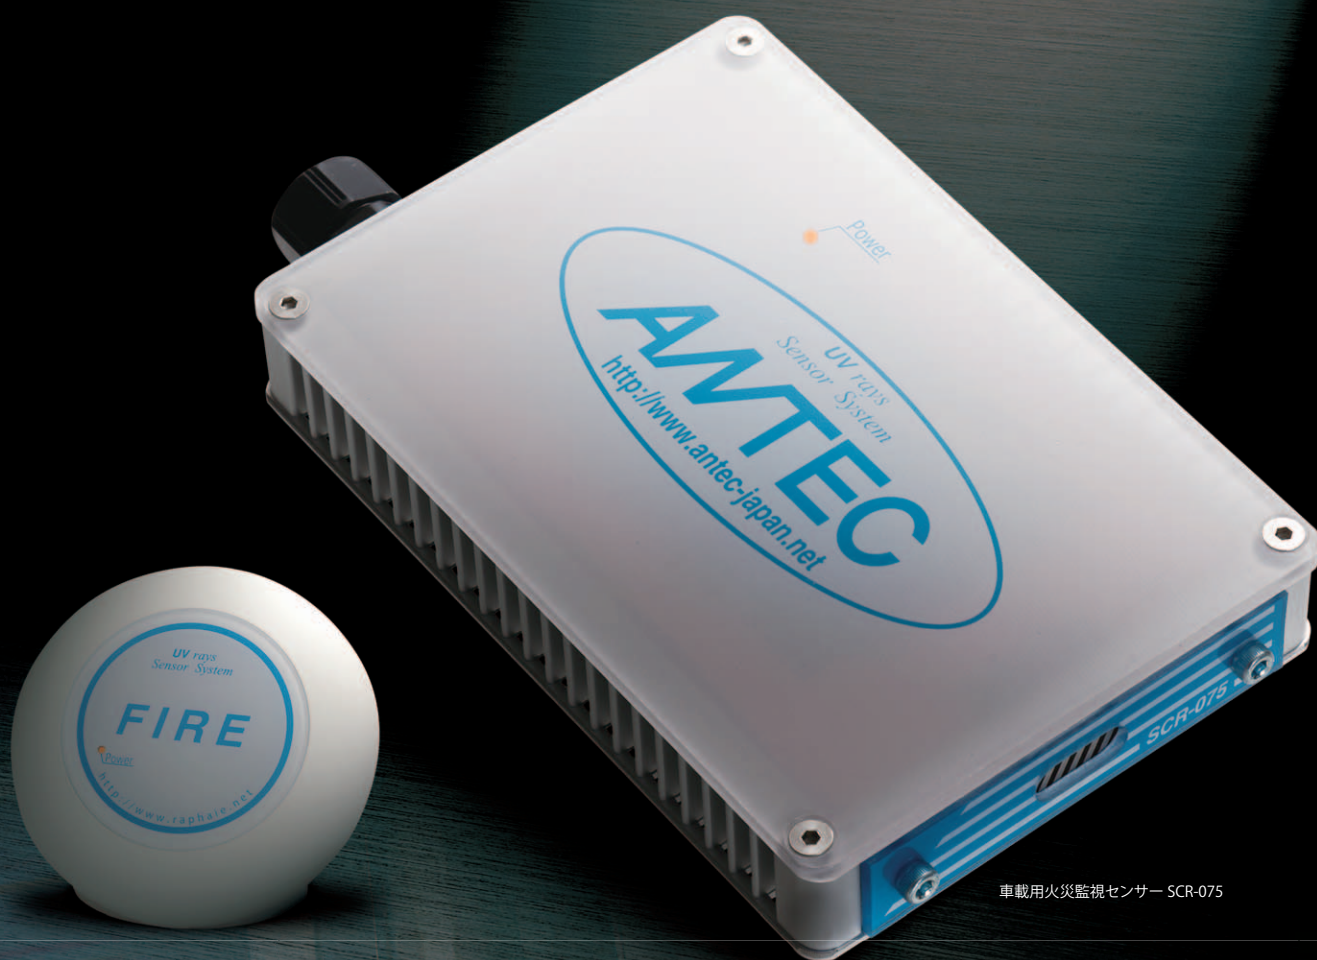

Safe system that defends your Trucks against Fire **AVTEC**

車載用火災監視センサー SCR-075

積荷の安全は守られていますか？

エンジンルーム火災を
素早く音と光で知らせます。

車載用火災監視センサーの特徴

- 走行中の火災でも炎を確実にとらえます。
- 紫外線検出方式のため、熱による誤作動はありません。
- 後付け可能です。〈12V・24V車に対応〉